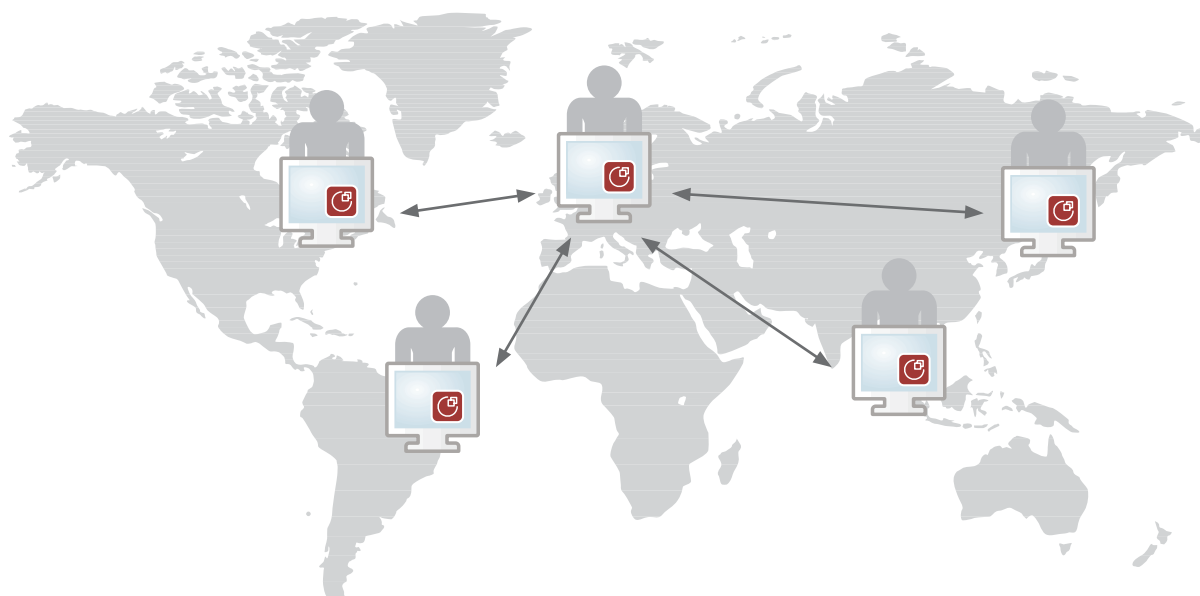

**Za 2 minuty w dużej sali konferencyjnej.
Za 20 minut w Lublinie, Szczecinie i w Rzymie.
Nie ma sprawy!**

Poprowadzisz spotkania nie ruszając się z miejsca, jedynie przy użyciu komputera – zamiast gnać do windy, na dworzec PKP lub na Okęcie.

Netviewer one2meet

Z Netviewer'em one2meet

Spotkania, szkolenia i prezentacje jak świat długi i szeroki.

Netviewer one2meet zmieni Twój świat w przestronną i zawsze dostępną salę konferencyjną z wystarczającą ilością miejsc.

Las Kabacki, Las Palmas, Las Vegas – spotkania przez Internet z Netviewer one2meet

Zastosowanie Netviewer'a jest dziecinnie łatwe

Skrupulatnie i długoterminowo zaplanowane spotkania lub te pod wpływem impulsu chwili

Spotkania

Dzięki Netviewer'owi one2meet spotkania pracowników czy/i partnerów w wirtualnej sali konferencyjnej są dziecinnie łatwe. Epoka czasochłonnych dojazdów na spotkania przechodzi do lamusa. Spotkania odbywają się obecnie przez internet, przed komputerem. A dla tych, którzy nie chcą rezygnować z głębokiego spojrzenia w oczy, oferujemy kamerę webową. Dokumenty omawia się od dzisiaj wzajemnie i w czasie rzeczywistym, bez przysyłania ich emailem i czekania na poprawki. Te nanoszone są wspólnie, również przy pomocy mazaków, jak na tablicy. Nic nowego, oprócz faktu, że nie trzeba się ruszać z biura.